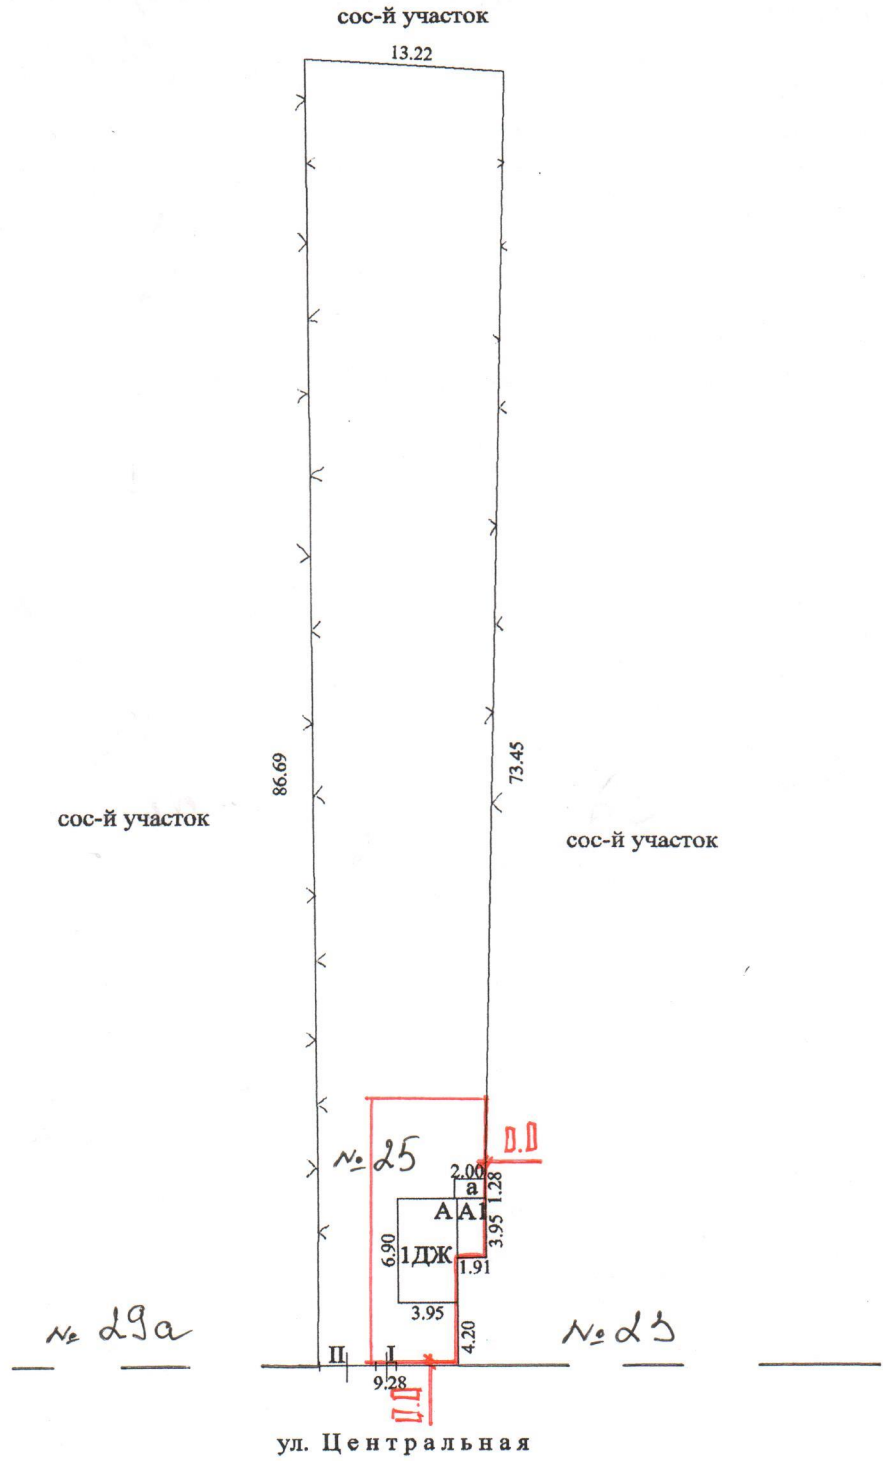

Ситуационный план

Михайловский филиал ВОГУП "Волгоградоблтехинвентаризация"

План земельного участка

Исполнитель	Ф.И.О. Прокопьева Т.В.	Дата	Волгоградская область, Михайловский район, с. Староселье ул. Центральная д. 25	Лист 1
		16.11.2012 г.		Лист 1
		Подпись <i>Прокопьева Т.В.</i>		Масштаб 1:500